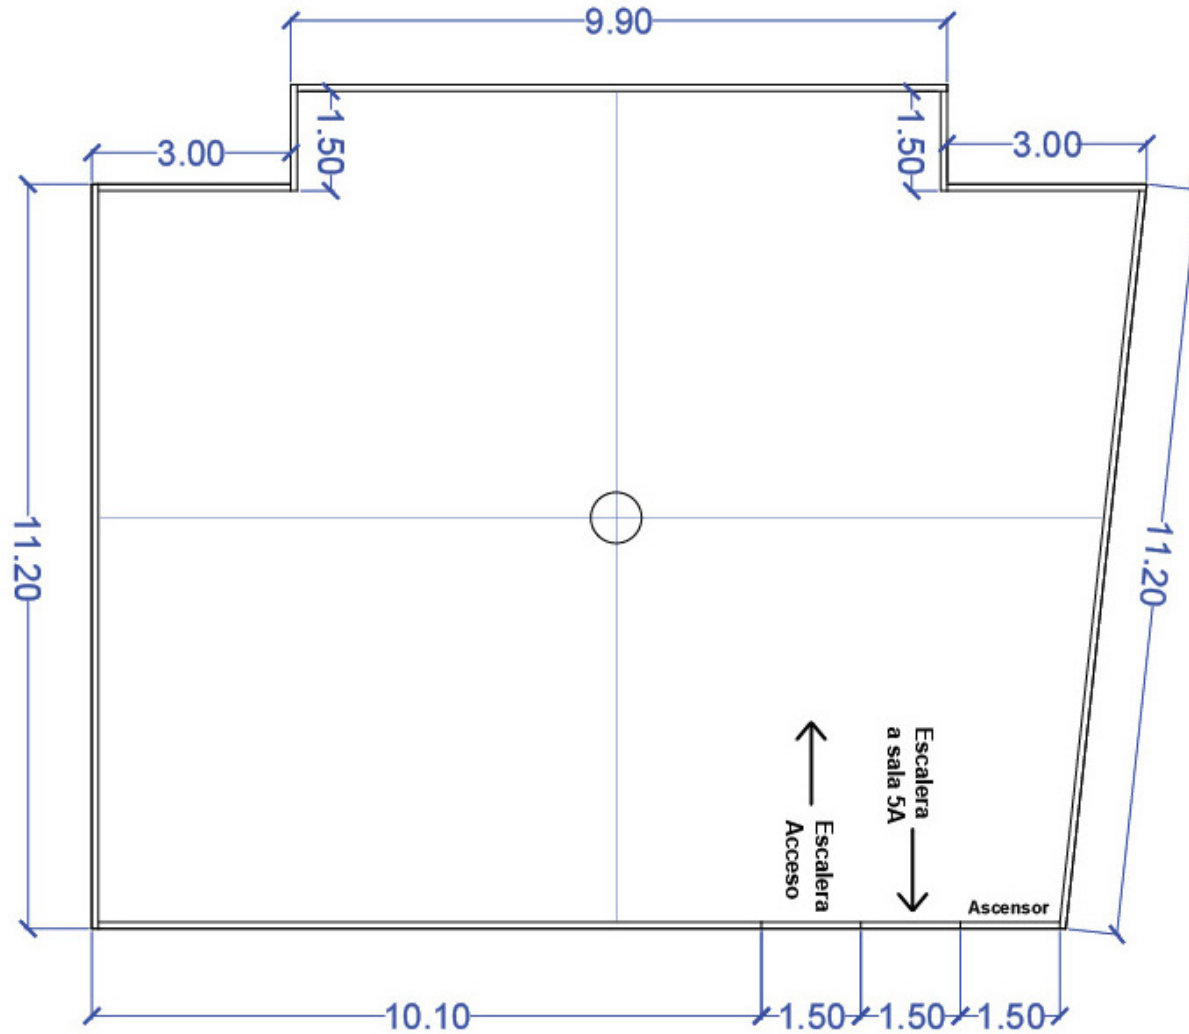

MAVI UC
MUSEO DE ARTES VISUALES

Planos Sala 4

Planta Sala 4

| Medidas: metros

Elevación Sala 4

| Medidas: metros

Sala 4

Sala 4