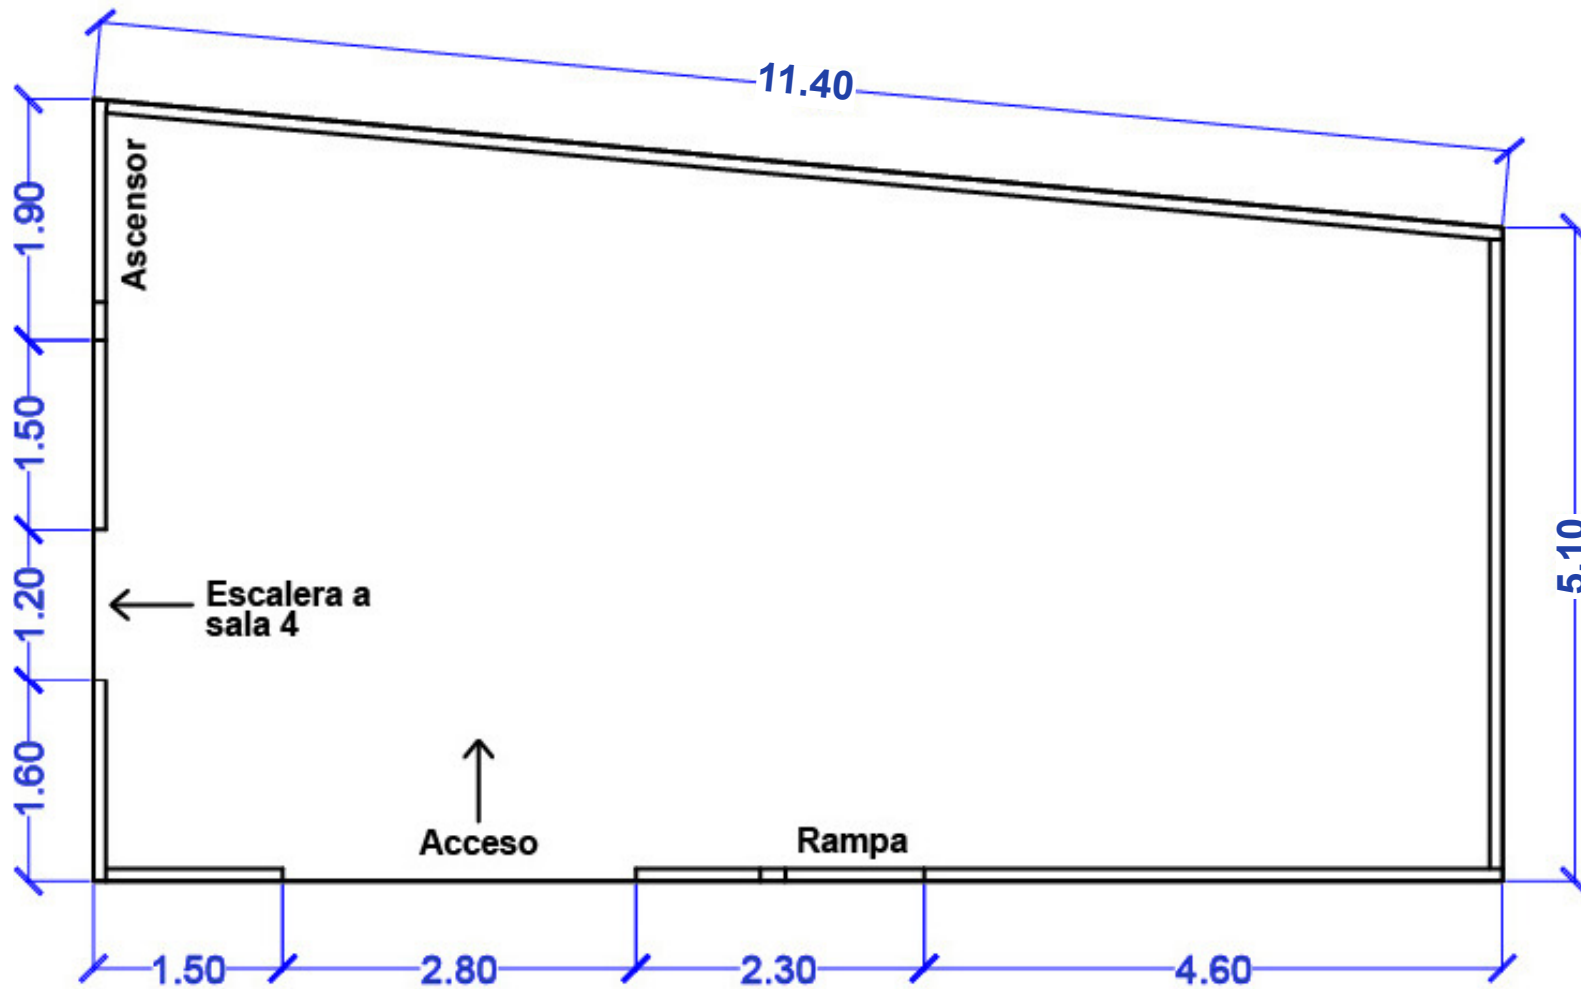

MAVI UC
MUSEO DE ARTES VISUALES

Planos Sala 3

Planta Sala 3

| Medidas: metros

Elevación Sala 3

| Medidas: metros

Sala 3

Sala 3