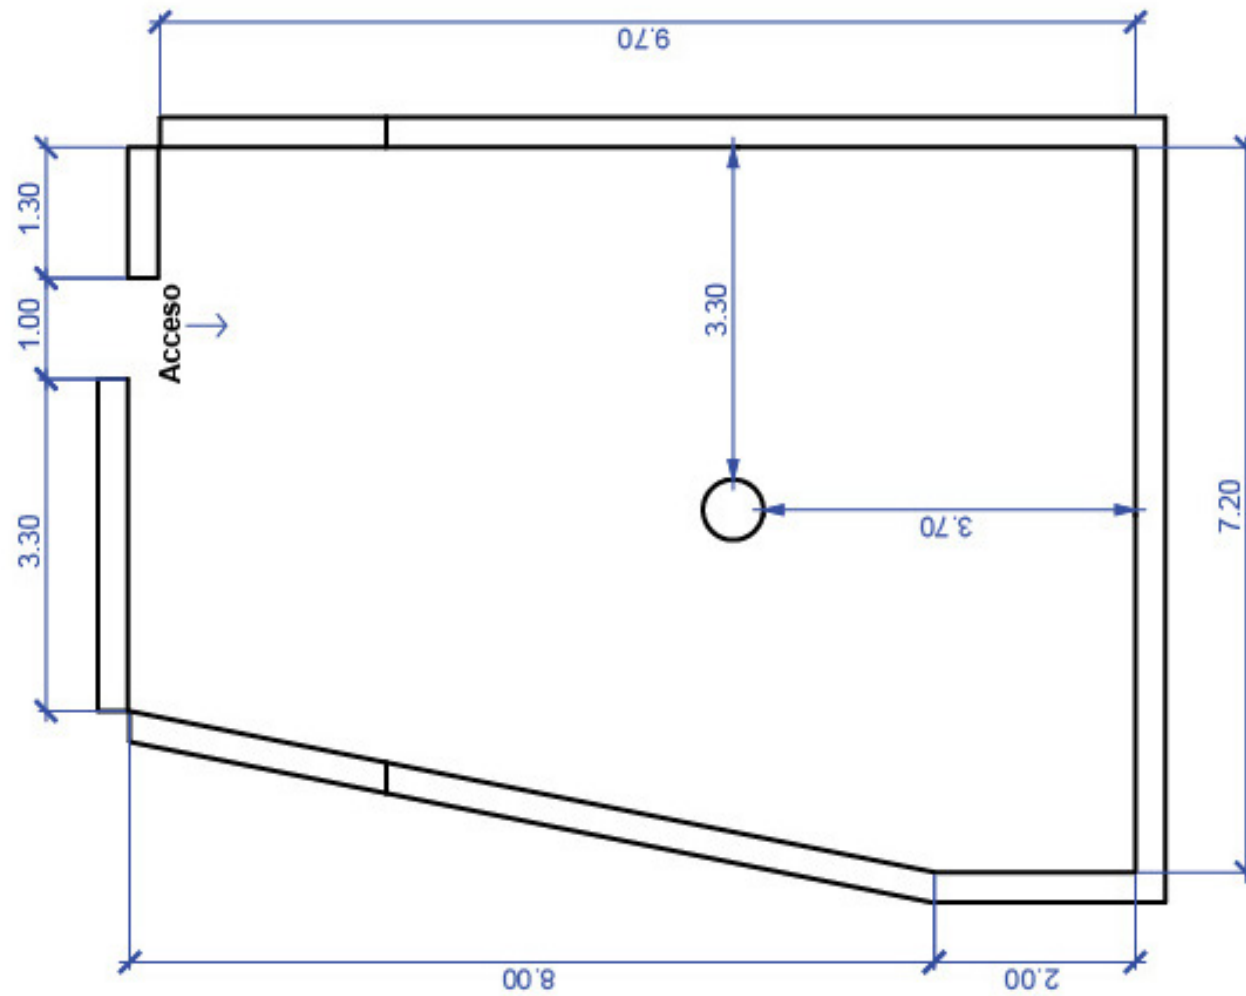

MAVI UC
MUSEO DE ARTES VISUALES

Planos Sala 5B

Planta Sala 5B

| Medidas: metros

Elevación Sala 5B

| Medidas: metros

Sala 5B

Sala 5B