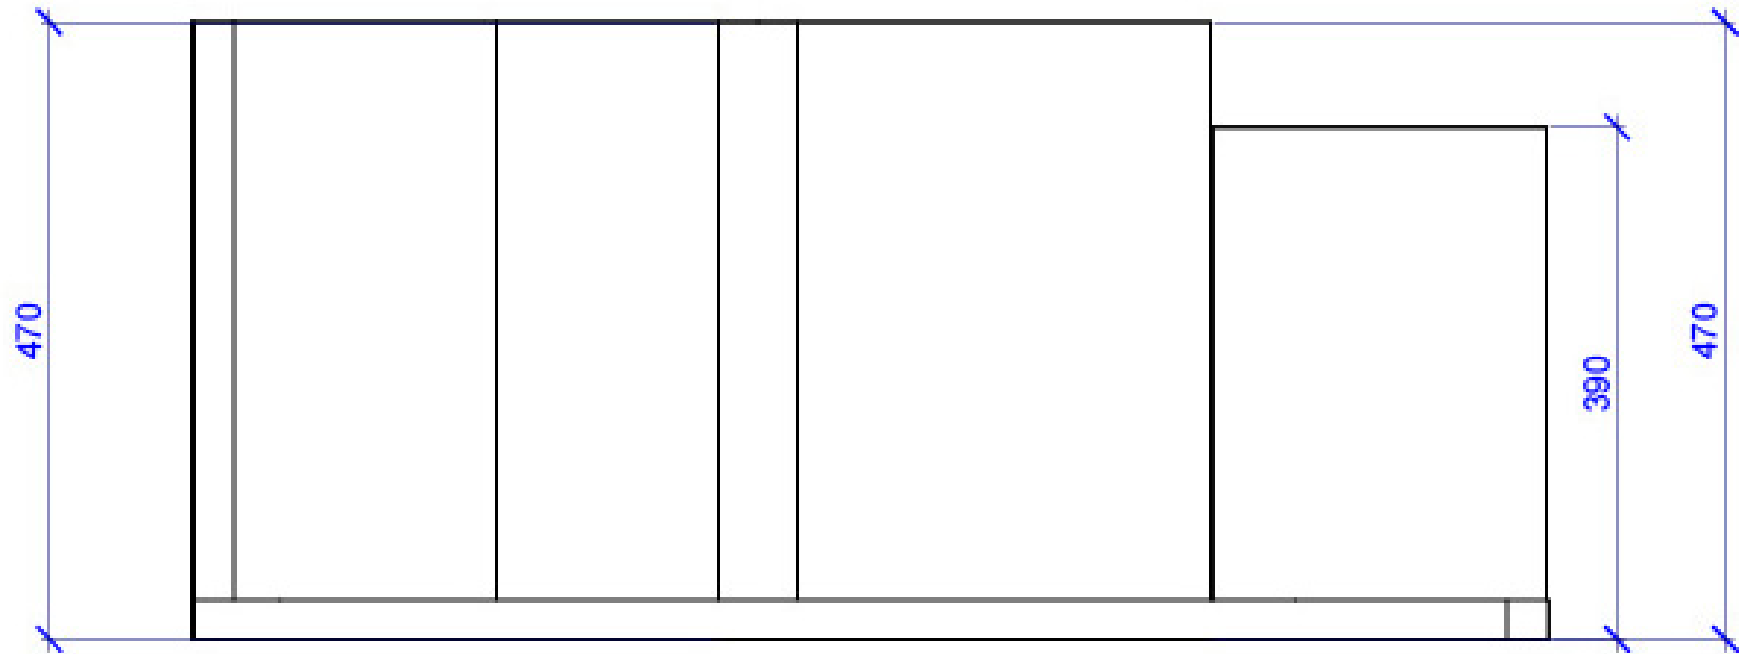

MAVI UC
MUSEO DE ARTES VISUALES

Planos Sala 5B

Planta Sala 5B

| Medidas: metros

Elevación Sala 5B

| Medidas: metros

Sala 5B

Sala 5B