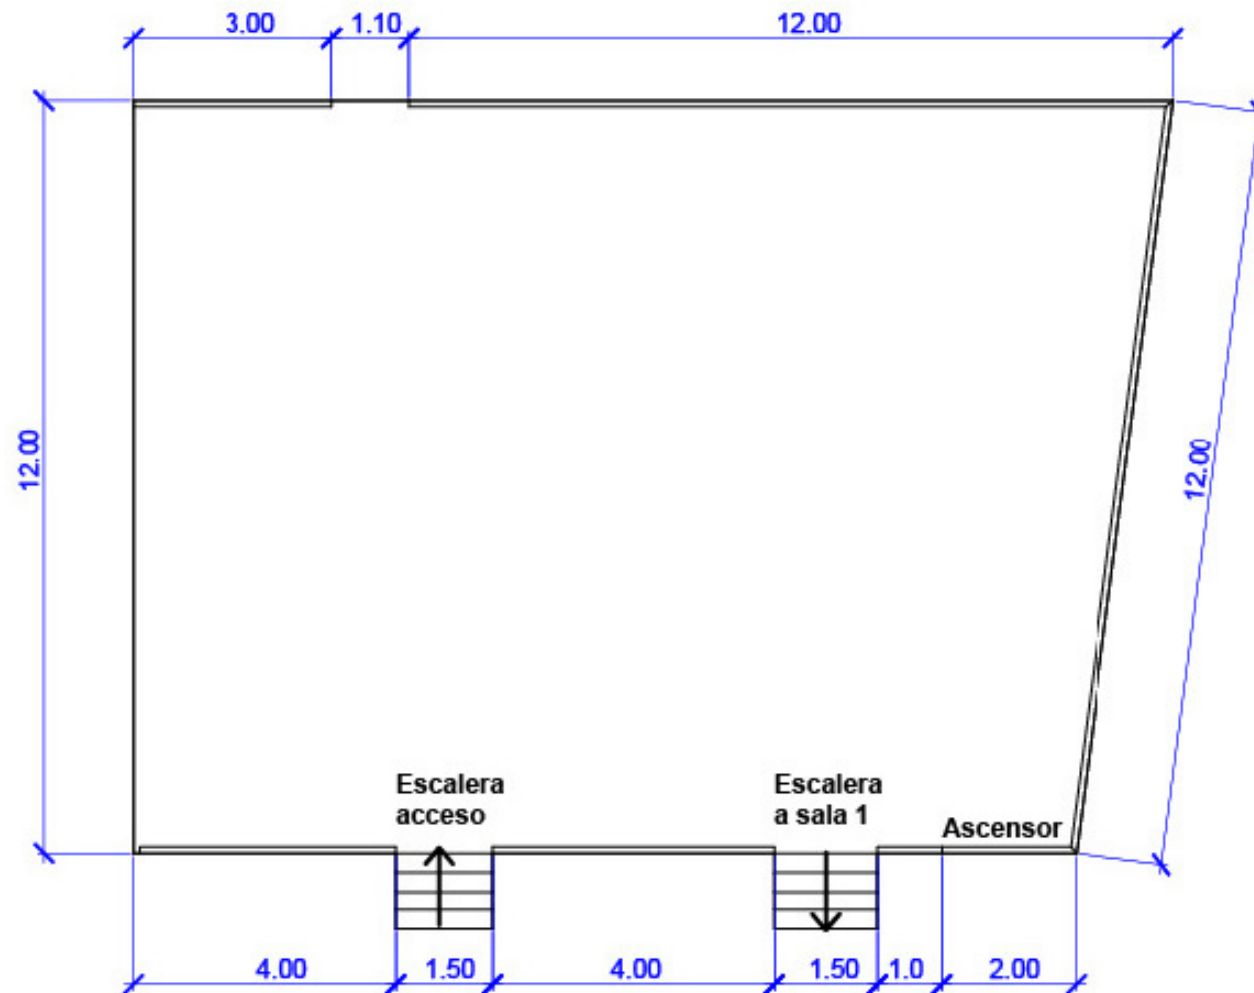

MAVI UC
MUSEO DE ARTES VISUALES

Planos Sala 2

Planta Sala 2

| Medidas: metros

Elevación Sala 2

| Medidas: metros

Sala 2

Sala 2